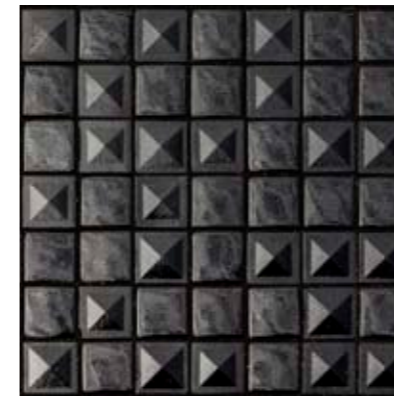

aniversario

aniversario

binomio blanco negro
mezcla de relieves

pairing of black and white
combination of different relief designs

PIRAMIDAL NEGRO

TRABADO BLANCO

Piramidal
Pyramidal

También disponible en color blanco.
Also available in white.

Trabado
Interlocked

También disponible en color negro.
Also available in black.

50

1964 - 2014

aniversario

Con motivo de nuestro 50 aniversario rescatamos dos de los primeros formatos que fabricamos, Piramidal y Trabado, y los reeditamos adaptados a las tendencias actuales. El binomio blanco negro y la mezcla de relieves son las claves de esta colección.

Los modelos Aniversario son composiciones que utilizan los formatos en relieve con forma piramidal o trabado.

On the occasion of our 50th Anniversary, we have decided to bring back two of the first formats we manufactured: Pyramidal and Interlocked, revisiting and adapting both to today's trend. The pairing of black and white and the combination of different relief designs are the essential components of the collection.