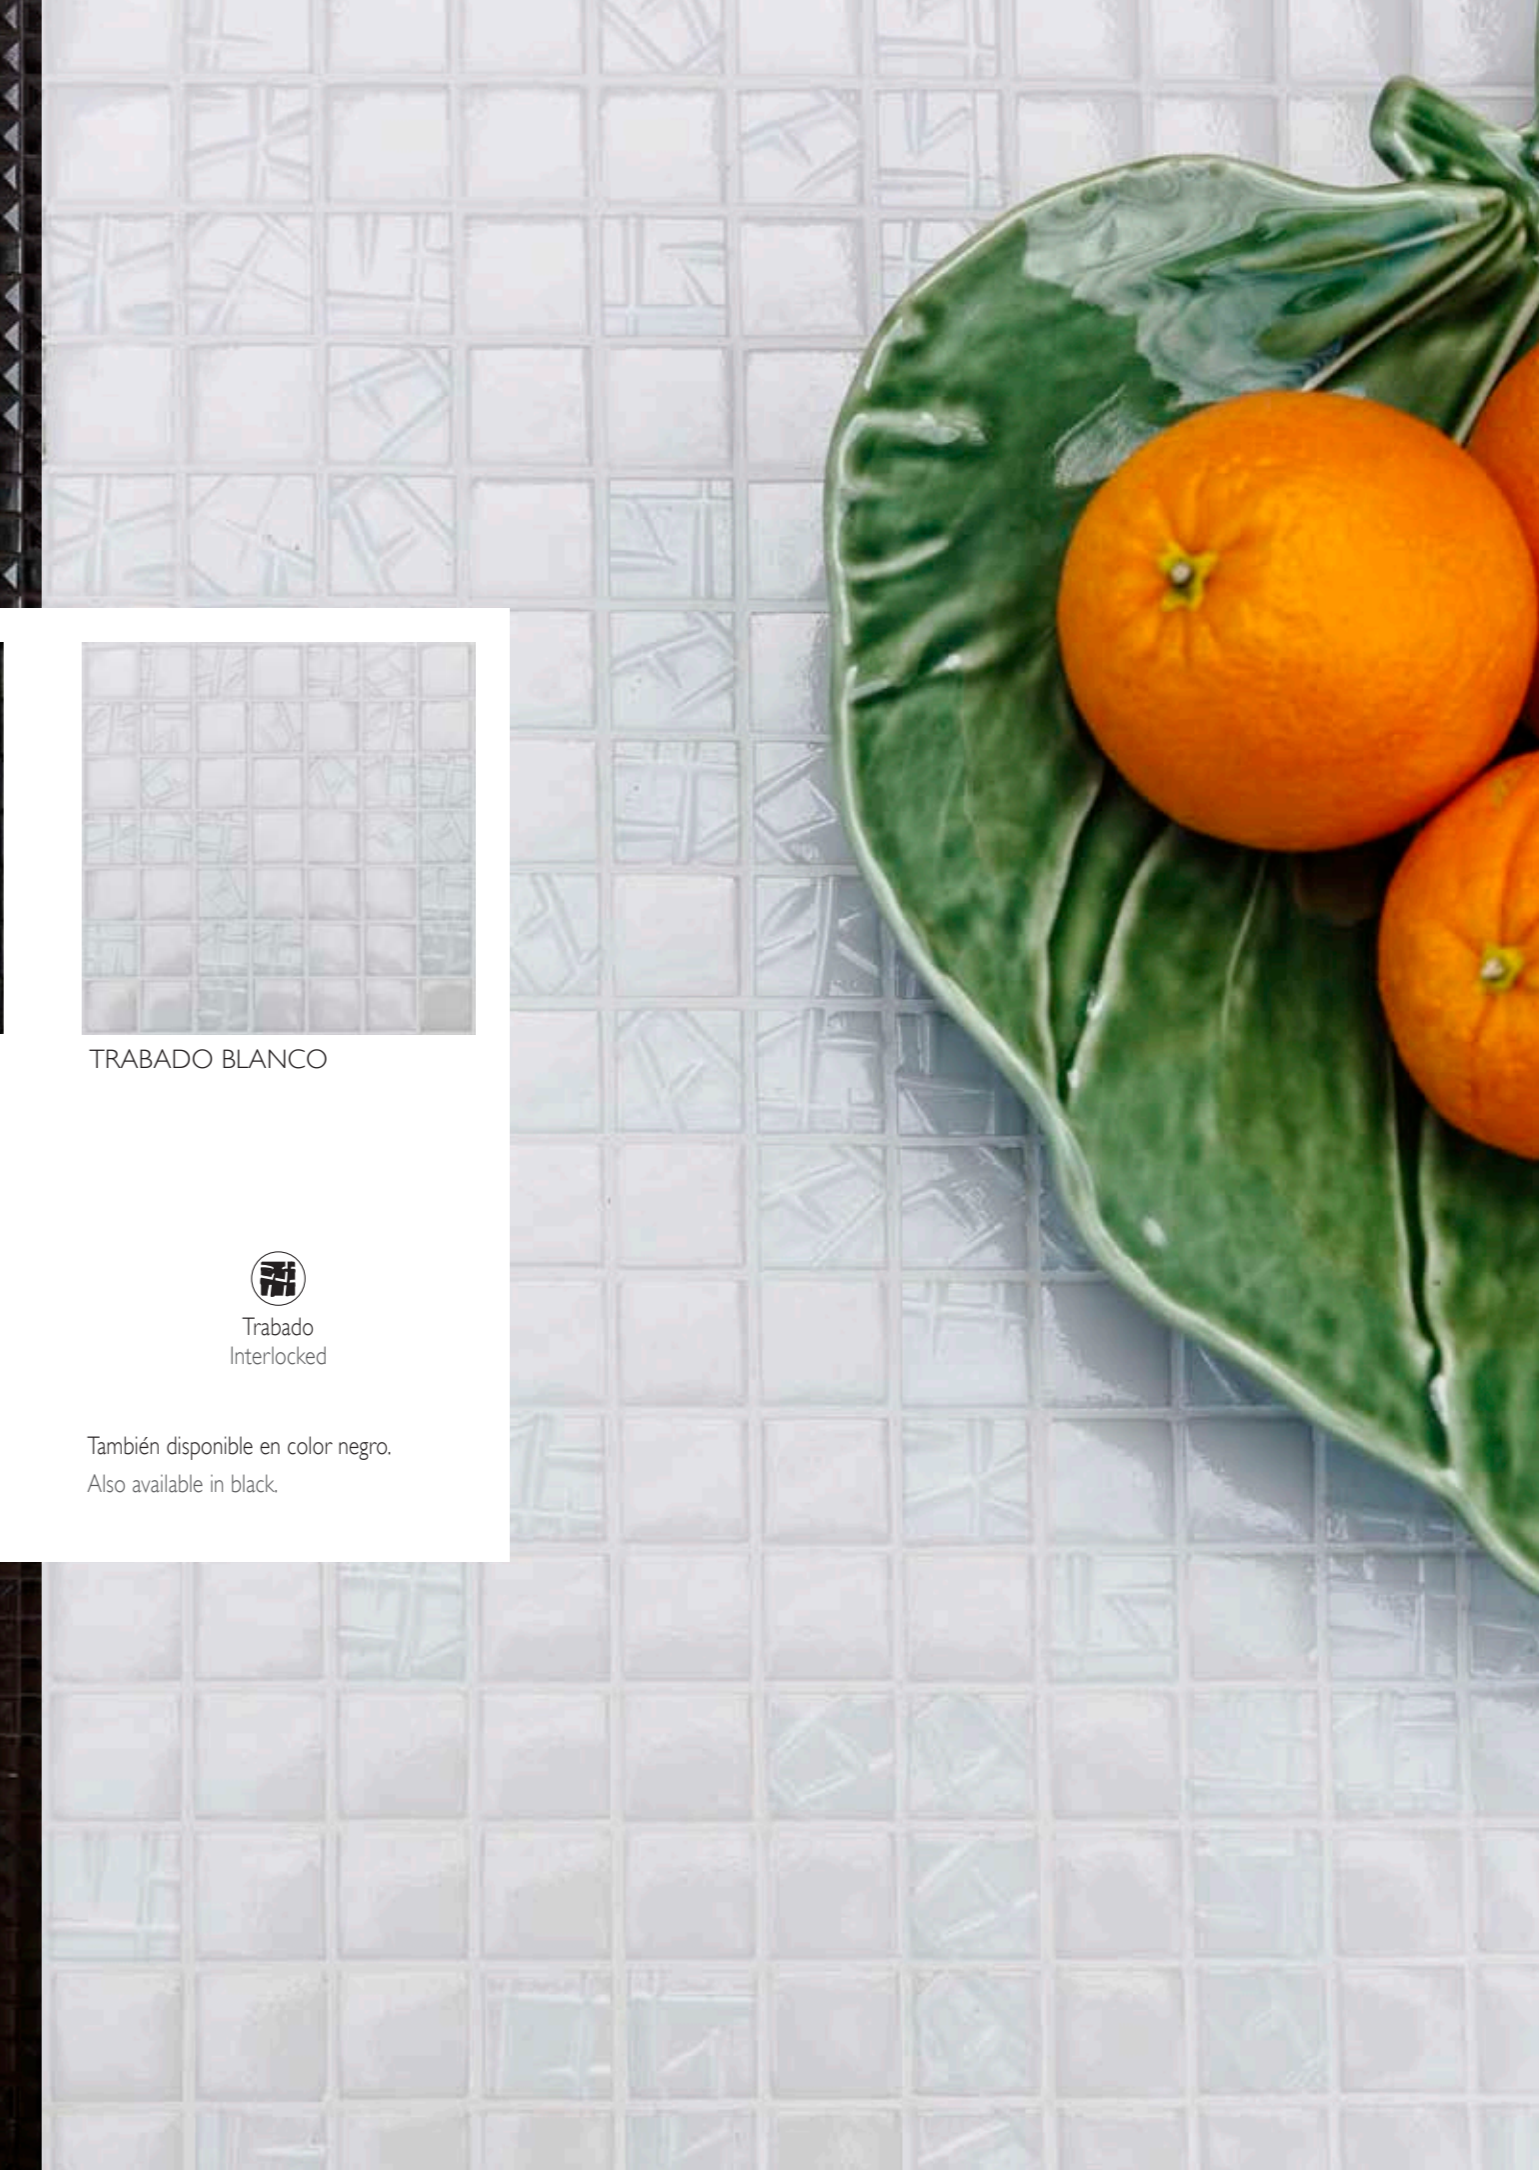

aniversario

aniversario

binomio blanco negro
mezcla de relieves

pairing of black and white
combination of different relief designs

PIRAMIDAL NEGRO

TRABADO BLANCO

Piramidal
Pyramidal

También disponible en color blanco.
Also available in white.

Trabado
Interlocked

También disponible en color negro.
Also available in black.

50

1964 - 2014

aniversario

Con motivo de nuestro 50 aniversario rescatamos dos de los primeros formatos que fabricamos, Piramidal y Trabado, y los reeditamos adaptados a las tendencias actuales. El binomio blanco negro y la mezcla de relieves son las claves de esta colección.