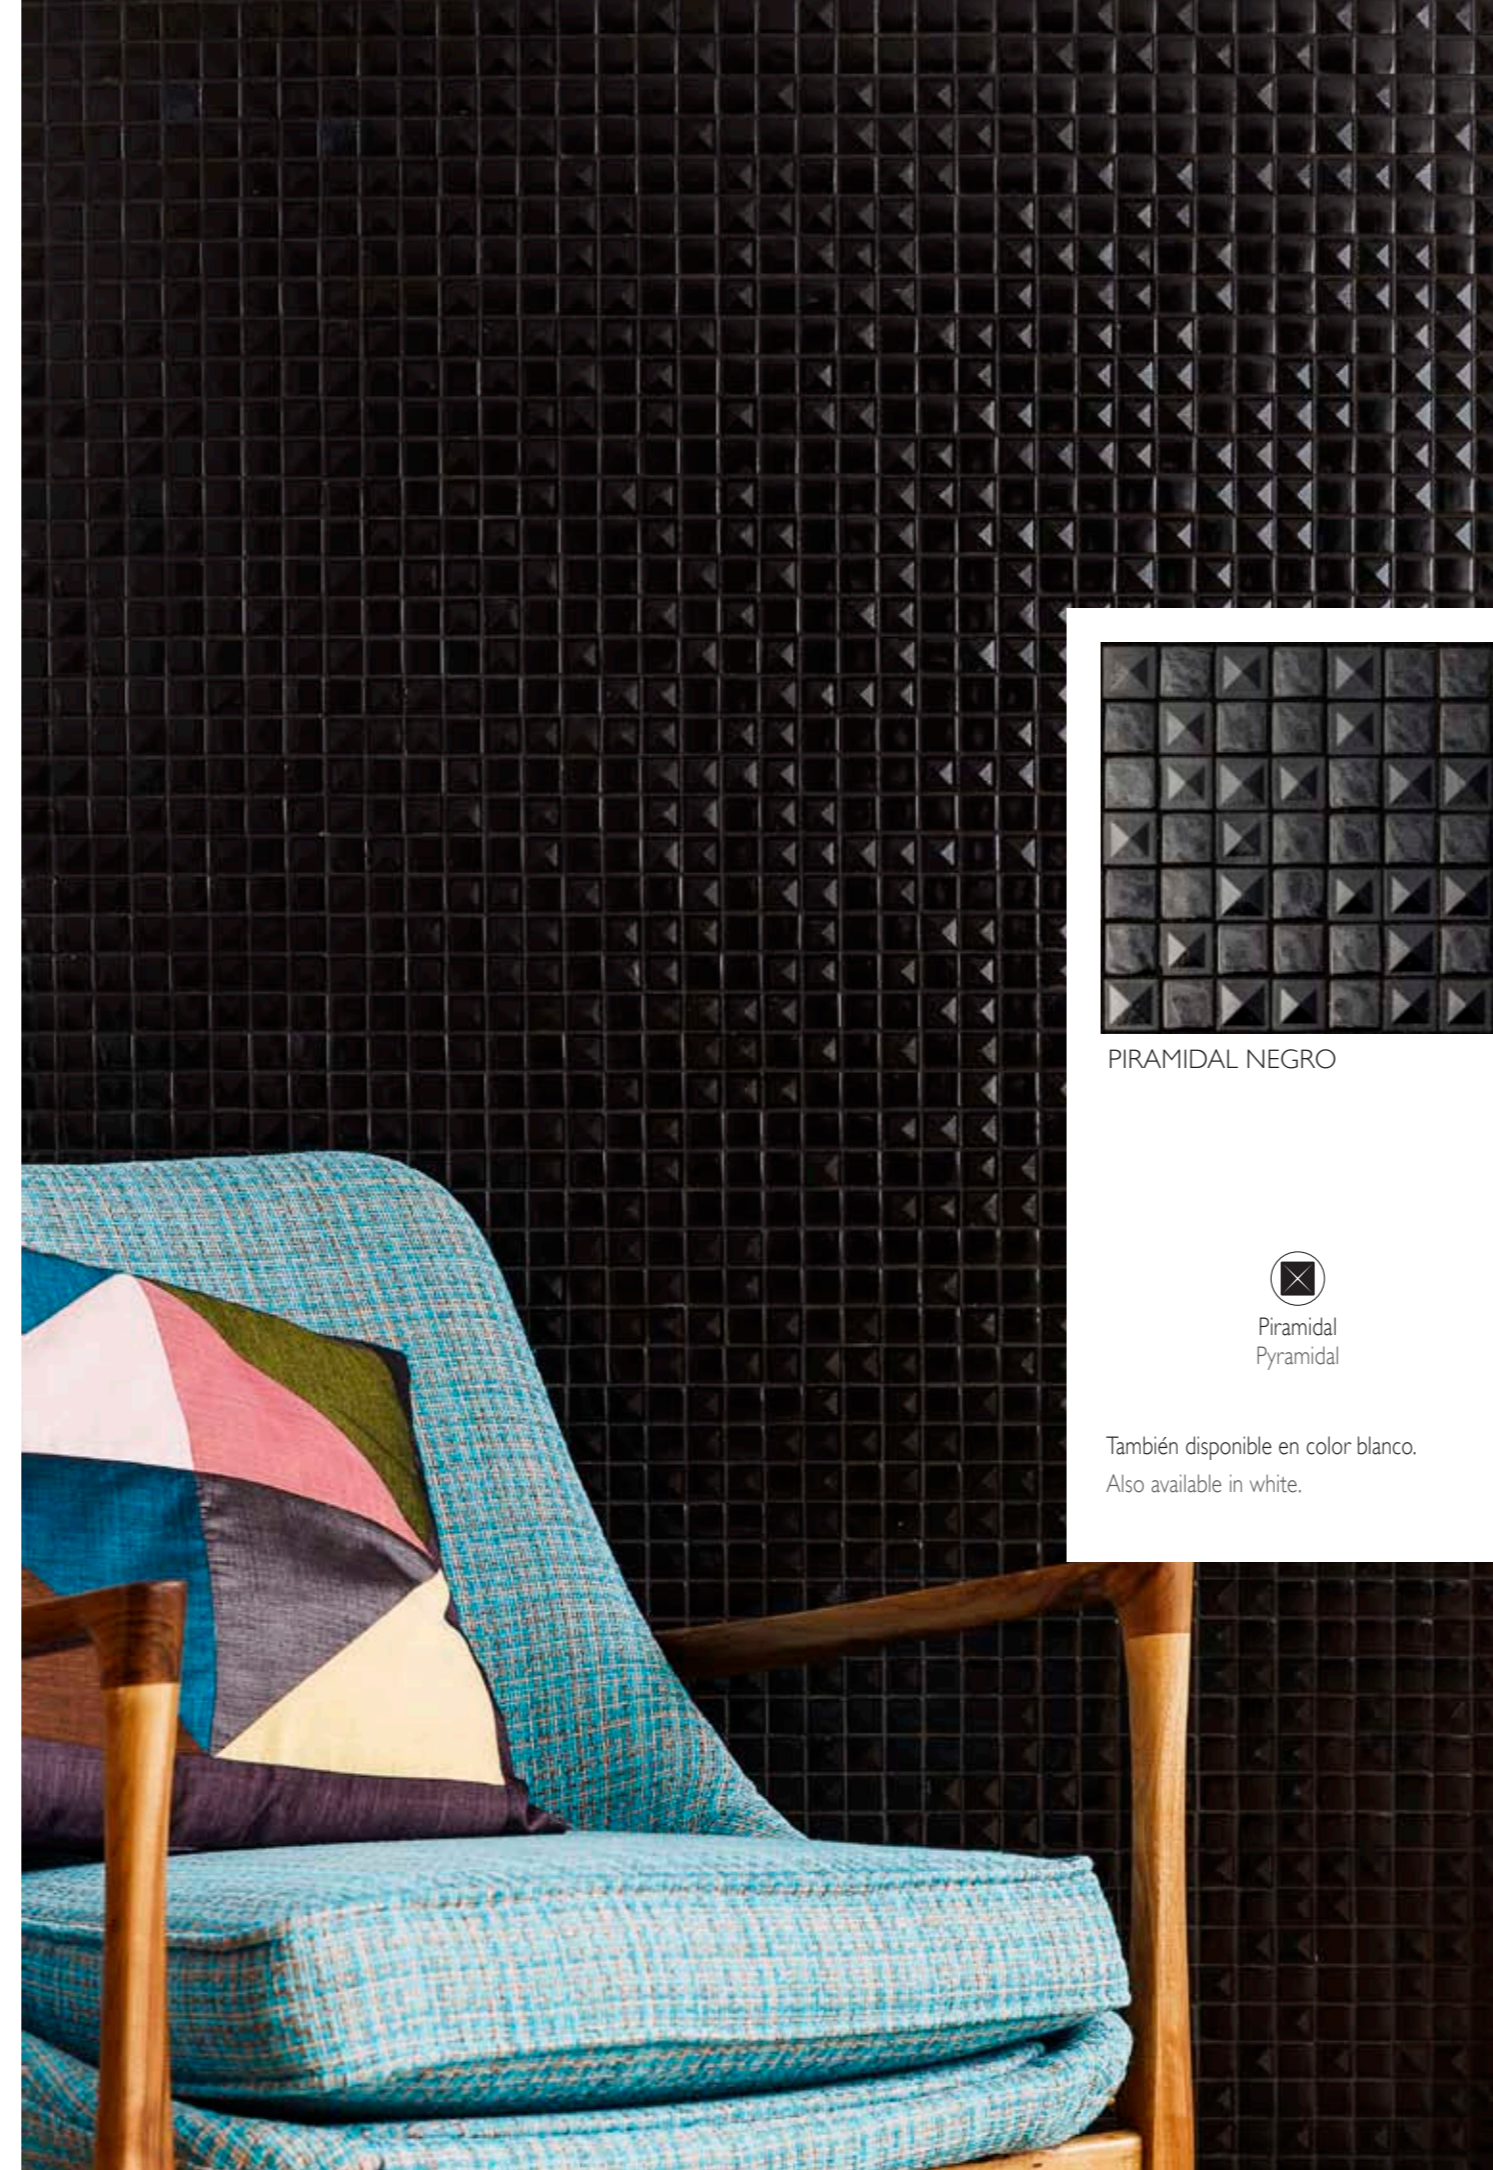

aniversario

aniversario

binomio blanco negro
mezcla de relieves

pairing of black and white
combination of different relief designs

PIRAMIDAL NEGRO

TRABADO BLANCO

Piramidal
Pyramidal

También disponible en color blanco.
Also available in white.

Trabado
Interlocked

También disponible en color negro.
Also available in black.

50

1964 - 2014

aniversario

Con motivo de nuestro 50 aniversario rescatamos dos de los primeros formatos que fabricamos, Piramidal y Trabado, y los reeditamos adaptados a las tendencias actuales. El binomio blanco negro y la mezcla de relieves son las claves de esta colección.

Los modelos Aniversario son composiciones que utilizan los formatos en relieve con forma piramidal o trabado.

On the occasion of our 50th Anniversary, we have decided to bring back two of the first formats we manufactured: Pyramidal and Interlocked, revisiting and adapting both to today's trend. The pairing of black and white and the combination of different relief designs are the essential components of the collection.